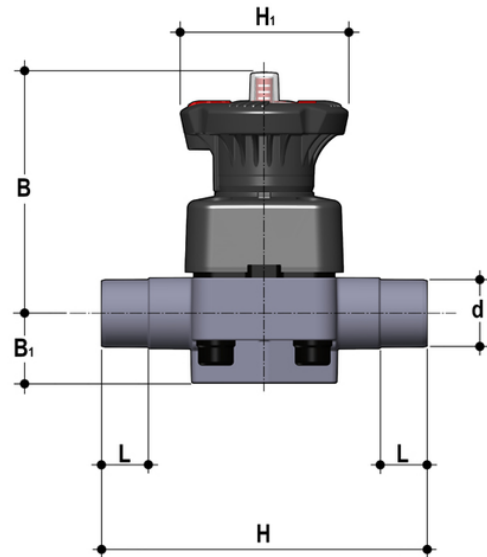

DKDA - DIALOCK® 2-WAY DIAPHRAGM VALVE

DIALOCK® diaphragm valve with male ends for solvent welding, metric series.

EPDM

Κωδικός Προϊόντος	tooltiplmage
DKDA075E	-

FKM

Κωδικός Προϊόντος	tooltiplmage
DKDA075F	-

PTFE

Κωδικός Προϊόντος	tooltiplmage
DKDA075P	-