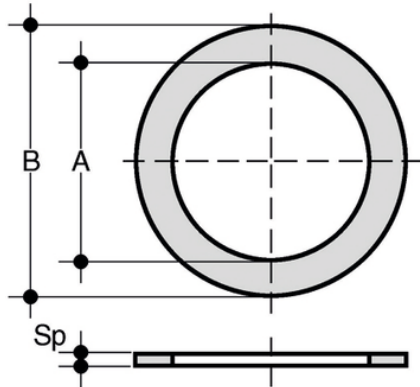

ΕΠΙΠΕ Η ΤΣΙΜΟΥΧΑ για ADV

Flat gasket for ADV hose connector

Κωδικός προϊόντος	tooltiplmage	d
GP0193E	-	3/4" x 16 x 18
GP0196E	-	1" x 1/2 x 30 x 32
GP0197E	-	2" x 50 x 52
GP0198E	-	2" x 1/4 x 50 x 52
GP0199E	-	3" x 3/4 x 60 x 64
GP1210E	-	1/2" x 12 x 14
GP1212E	-	1" x 20 x 22
QHVX025E	-	1" x 1/4 x 25 x 27
QHVX050E	-	2" x 1/2 x 60 x 64