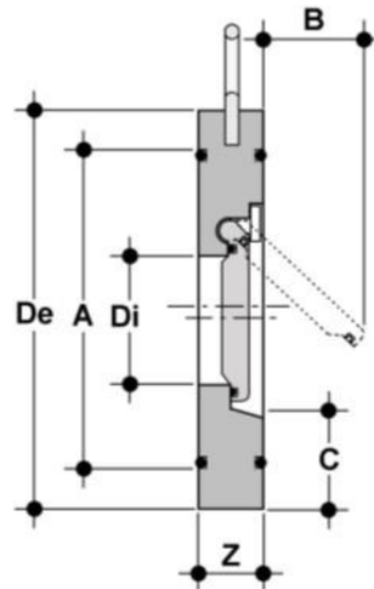

FROV - Clapet valve DN 32:400

Clapet valve in PVC-U without spring, ISO-DIN series.

EPDM

Κωδικός Προϊόντος	tooltiplmage
FROV040E	-
FROV050E	-
FROV063E	-
FROV075E	-
FROV090E	-
FROV110E	-
FROV140E	-
FROV160E	-
FROV225E	-
FROV280E	-
FROV315E	-
FROV355E	-
FROV400E	-

FKM

Κωδικός Προϊόντος	tooltiplmage
FROV040F	-

FROV - Clapet valve DN 32:400

Κωδικός Προϊόντος	tooltipImage
FROV050F	-
FROV063F	-
FROV075F	-
FROV090F	-
FROV110F	-
FROV140F	-
FROV160F	-
FROV225F	-
FROV280F	-
FROV315F	-
FROV355F	-
FROV400F	-