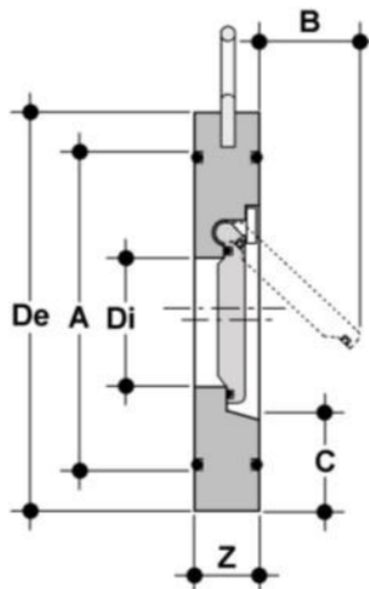

FROV/C4 - Clapet valve with Hastelloy C4 spring DN 32:400

Clapet valve in PVC-U with Hastelloy spring, ISO-DIN series.

EPDM

Κωδικός Προϊόντος	tooltiplmage
FROV040EMLH	-
FROV050EMLH	-
FROV063EMLH	-
FROV075EMLH	-
FROV090EMLH	-
FROV110EMLH	-
FROV140EMLH	-
FROV160EMLH	-
FROV225EMLH	-
FROV280EMLH	-
FROV315EMLH	-
FROV355EMLH	-
FROV400EMLH	-

FKM

Κωδικός Προϊόντος	tooltiplmage
FROV040FMLH	-

FROV/C4 - Clapet valve with Hastelloy C4 spring DN 32:400

Κωδικός Προϊόντος	tooltipImage
FROV050FMLH	-
FROV063FMLH	-
FROV075FMLH	-
FROV090FMLH	-
FROV110FMLH	-
FROV140FMLH	-
FROV160FMLH	-
FROV225FMLH	-
FROV280FMLH	-
FROV315FMLH	-
FROV355FMLH	-
FROV400FMLH	-