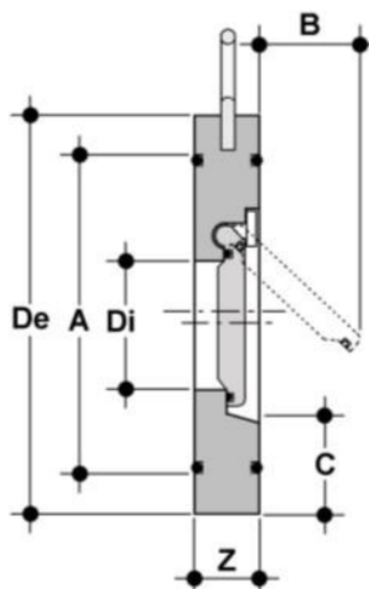

FROAV - Clapet valve DN 32:400

Clapet valve in PVC-U without spring, ANSI150 series.

EPDM

Κωδικός Προϊόντος	tooltiplmage
FROAV112E	-
FROAV816E	-
FROAV814E	-
FROAV812E	-
FROAV810E	-
FROAV800E	-
FROAV200E	-
FROAV600E	-
FROAV500E	-
FROAV400E	-
FROAV300E	-
FROAV212E	-
FROAV114E	-

FKM

Κωδικός προϊόντος	tooltiplmage
FROAV112F	-

FROAV - Clapet valve DN 32:400

Κωδικός Προϊόντος	tooltipImage
FROAV114F	-
FROAV200F	-
FROAV212F	-
FROAV300F	-
FROAV400F	-
FROAV500F	-
FROAV600F	-
FROAV800F	-
FROAV810F	-
FROAV812F	-
FROAV814F	-
FROAV816F	-