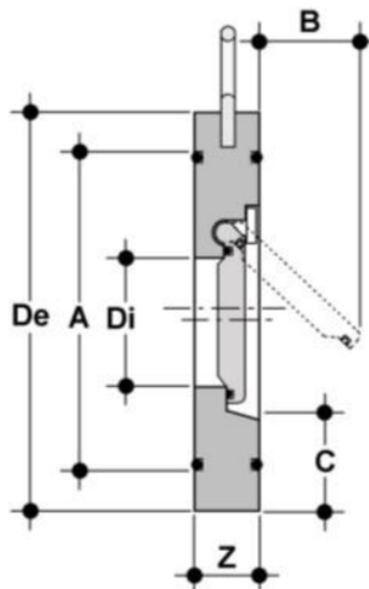

FROAV/A316 - Clapet valve with A316 spring DN 32:400

Clapet valve in PVC-U with A316 spring, ANSI150 series.

EPDM

Κωδικός Προϊόντος	tooltiplmage
FROAV112EMLX	-
FROAV114EMLX	-
FROAV200EMLX	-
FROAV212EMLX	-
FROAV300EMLX	-
FROAV400EMLX	-
FROAV500EMLX	-
FROAV600EMLX	-
FROAV800EMLX	-
FROAV810EMLX	-
FROAV812EMLX	-
FROAV814EMLX	-
FROAV816EMLX	-

FKM

Κωδικός προϊόντος	tooltiplmage
FROAV112FMLX	-

FROAV/A316 - Clapet valve with A316 spring DN 32:400

Κωδικός Προϊόντος	tooltipimage
FROAV114FMLX	-
FROAV200FMLX	-
FROAV212FMLX	-
FROAV300FMLX	-
FROAV400FMLX	-
FROAV500FMLX	-
FROAV600FMLX	-
FROAV800FMLX	-
FROAV810FMLX	-
FROAV812FMLX	-
FROAV814FMLX	-
FROAV816FMLX	-