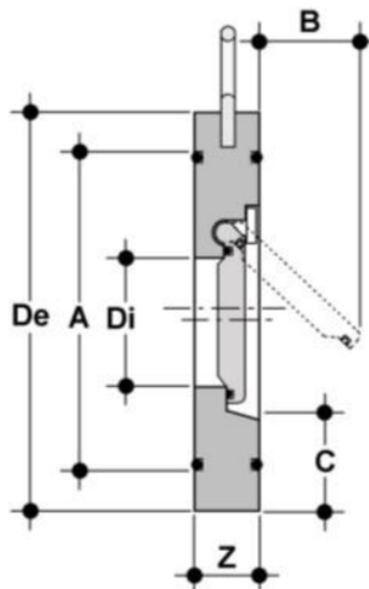

FROAV/C4 - Clapet valve with Hastelloy C4 spring DN 32:400

Clapet valve in PVC-U with Hastelloy spring, ANSI150 series.

EPDM

Κωδικός Προϊόντος	tooltplimage
FROAV112EMLH	-
FROAV114EMLH	-
FROAV200EMLH	-
FROAV212EMLH	-
FROAV300EMLH	-
FROAV400EMLH	-
FROAV500EMLH	-
FROAV600EMLH	-
FROAV800EMLH	-
FROAV810EMLH	-
FROAV812EMLH	-
FROAV814EMLH	-
FROAV816EMLH	-

FKM

Κωδικός Προϊόντος	tooltplimage
FROAV112FMLH	-

FROAV/C4 - Clapet valve with Hastelloy C4 spring DN 32:400

Κωδικός Προϊόντος	tooltipimage
FROAV114FMLH	-
FROAV200FMLH	-
FROAV212FMLH	-
FROAV300FMLH	-
FROAV400FMLH	-
FROAV500FMLH	-
FROAV600FMLH	-
FROAV800FMLH	-
FROAV810FMLH	-
FROAV812FMLH	-
FROAV814FMLH	-
FROAV816FMLH	-