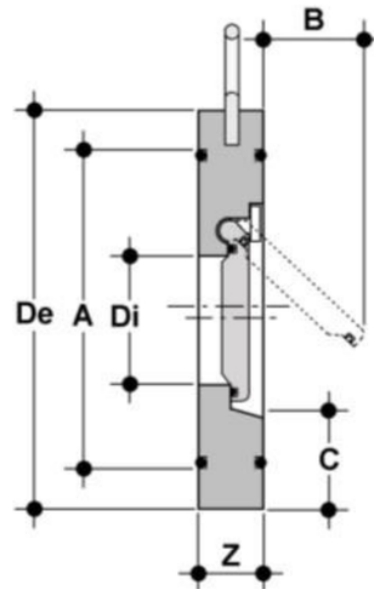

# FROM - Clapet valve DN 32:400

Clapet valve in PP-H without spring, ISO-DIN series.

## EPDM

Κωδικός Προϊόντος	tooltiplmage
FROM040E	-
FROM050E	-
FROM063E	-
FROM075E	-
FROM090E	-
FROM110E	-
FROM140E	-
FROM160E	-
FROM225E	-
FROM280E	-
FROM315E	-
FROM355E	-
FROM400E	-

# FROM - Clapet valve DN 32:400

Κωδικός Προϊόντος	tooltipImage
FROM050F	-
FROM063F	-
FROM075F	-
FROM090F	-
FROM110F	-
FROM140F	-
FROM160F	-
FROM225F	-
FROM280F	-
FROM315F	-
FROM355F	-
FROM400F	-