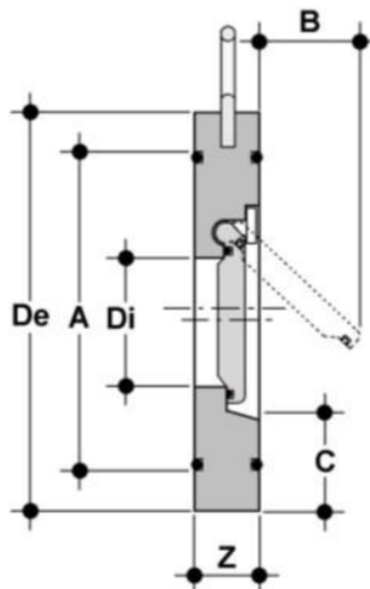

# FROM/C4 - Clapet valve with Hastelloy C4 spring DN 32:400

Clapet valve in PP-H with Hastelloy spring, ISO-DIN series.

## EPDM

Κωδικός Προϊόντος	tooltplmage
FROM040EMLH	-
FROM050EMLH	-
FROM063EMLH	-
FROM075EMLH	-
FROM090EMLH	-
FROM110EMLH	-
FROM140EMLH	-
FROM160EMLH	-
FROM225EMLH	-
FROM280EMLH	-
FROM315EMLH	-
FROM355EMLH	-
FROM400EMLH	-

# FROM/C4 - Clapet valve with Hastelloy C4 spring DN 32:400

Κωδικός Προϊόντος	tooltipimage
FROM050FMLH	-
FROM063FMLH	-
FROM075FMLH	-
FROM090FMLH	-
FROM110FMLH	-
FROM140FMLH	-
FROM160FMLH	-
FROM225FMLH	-
FROM280FMLH	-
FROM315FMLH	-
FROM355FMLH	-
FROM400FMLH	-