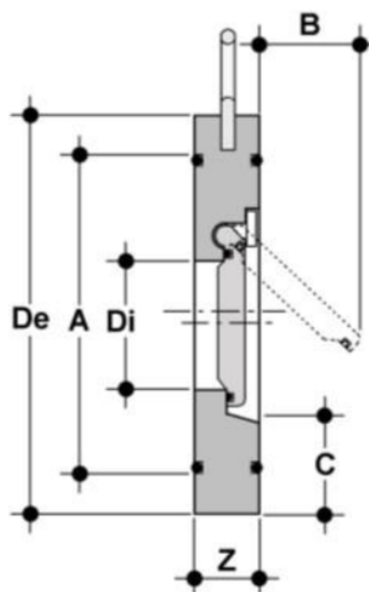

FROAM/A316 - Clapet valve with A316 spring DN 32:400

Clapet valve in PP-H with A316 spring, ANSI150 series.

EPDM

Κωδικός Προϊόντος	tooltplmage
FROAM112EMLX	-
FROAM816EMLX	-
FROAM814EMLX	-
FROAM812EMLX	-
FROAM810EMLX	-
FROAM800EMLX	-
FROAM200EMLX	-
FROAM600EMLX	-
FROAM500EMLX	-
FROAM400EMLX	-
FROAM300EMLX	-
FROAM212EMLX	-
FROAM114EMLX	-

FKM

Κωδικός Προϊόντος	tooltplmage
FROAM200FMLX	-

FROAM/A316 - Clapet valve with A316 spring DN 32:400

Κωδικός Προϊόντος	tooltipImage
FROAM112FMLX	-
FROAM816FMLX	-
FROAM814FMLX	-
FROAM812FMLX	-
FROAM810FMLX	-
FROAM800FMLX	-
FROAM600FMLX	-
FROAM500FMLX	-
FROAM400FMLX	-
FROAM300FMLX	-
FROAM212FMLX	-
FROAM114FMLX	-