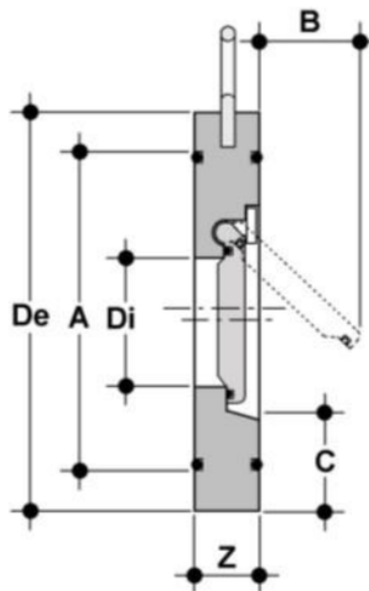

FROAM/C4 - Clapet valve with Hastelloy C4 spring DN 32:400

Clapet valve in PP-H with Hastelloy spring, ANSI150 series.

EPDM

| Κωδικός Προϊόντος | tooltplmage |
|-------------------|-------------|
| FROAM112EMLH | - |
| FROAM114EMLH | - |
| FROAM200EMLH | - |
| FROAM212EMLH | - |
| FROAM300EMLH | - |
| FROAM400EMLH | - |
| FROAM500EMLH | - |
| FROAM600EMLH | - |
| FROAM800EMLH | - |
| FROAM810EMLH | - |
| FROAM812EMLH | - |
| FROAM814EMLH | - |
| FROAM816EMLH | - |

FKM

| Κωδικός Προϊόντος | tooltplmage |
|-------------------|-------------|
| FROAM112FMLH | - |

FROAM/C4 - Clapet valve with Hastelloy C4 spring DN 32:400

| Κωδικός Προϊόντος | tooltipimage |
|-------------------|--------------|
| FROAM114FMLH | - |
| FROAM200FMLH | - |
| FROAM212FMLH | - |
| FROAM300FMLH | - |
| FROAM400FMLH | - |
| FROAM500FMLH | - |
| FROAM600FMLH | - |
| FROAM800FMLH | - |
| FROAM810FMLH | - |
| FROAM812FMLH | - |
| FROAM814FMLH | - |
| FROAM816FMLH | - |