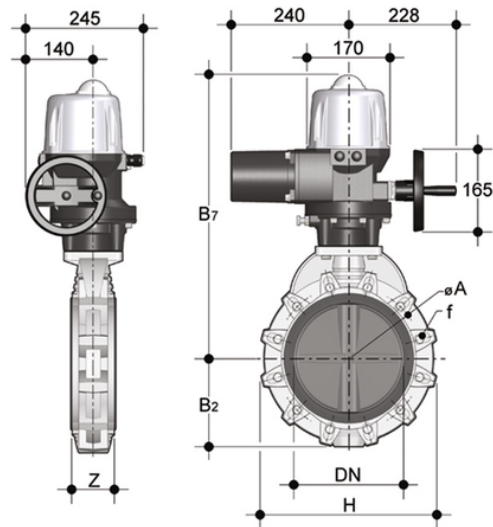

FKOV/CE 400V AC ISO-DIN DN 250-300 - electrically actuated butterfly valve

ISO-DIN version butterfly valve with electric actuator 400 V AC.

EPDM

Κωδικός Προϊόντος	tooltiplmage
FKOVEI280E	-
FKOVEI315E	-

FKM

Κωδικός Προϊόντος	tooltiplmage
FKOVEI280F	-
FKOVEI315F	-