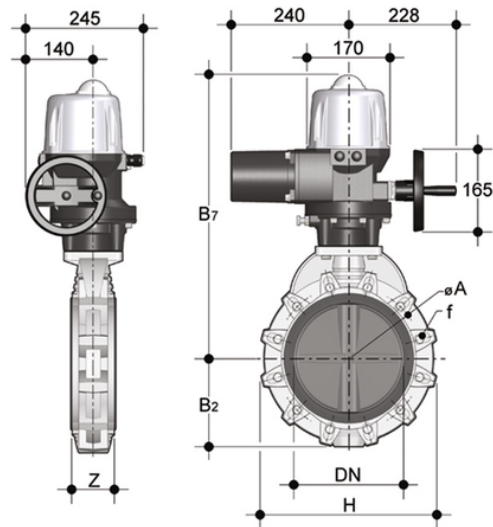

FKOV/CE 400V AC ISO-DIN DN 250-300 - electrically actuated butterfly valve

ISO-DIN version butterfly valve with electric actuator 400 V AC.

EPDM

Κωδικός Προϊόντος	tooltiplmage
FKOVEI355E	-
FKOVEI400E	-

FKM

Κωδικός Προϊόντος	tooltiplmage
FKOVEI355F	-
FKOVEI400F	-