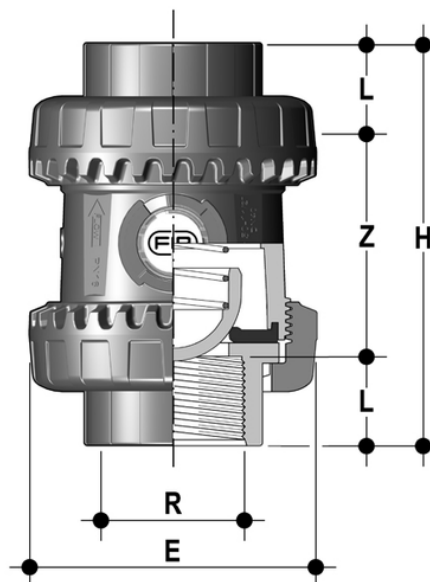

SSEFV/Hastelloy – Easyfit True Union ball and spring check valve DN 10:50

Easyfit spring check valve with BSP threaded female ends. Spring in Hastelloy C276.

EPDM

Κωδικός Προϊόντος	tooltplmage
SSEFV038EH	-
SSEFV012EH	-
SSEFV034EH	-
SSEFV100EH	-

FKM

Κωδικός Προϊόντος	tooltplmage
SSEFV038FH	-
SSEFV012FH	-
SSEFV034FH	-
SSEFV100FH	-