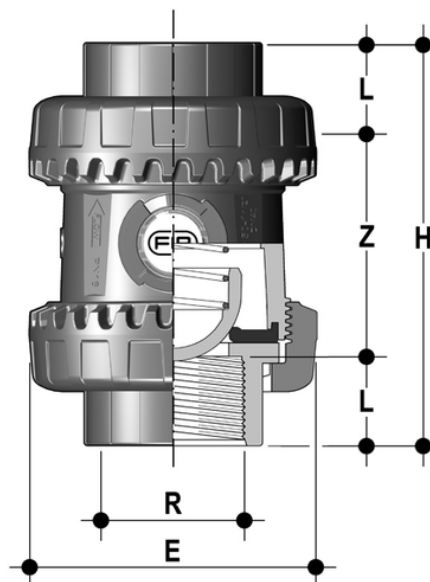

# SSENV/Hastelloy – Easyfit True Union ball and spring check valve DN 10:50

Easyfit spring check valve with female ends, NPT thread. Spring in Hastelloy C276.

### EPDM

Κωδικός Προϊόντος	tooltiplmage
SSENV038EH	-
SSENV012EH	-
SSENV034EH	-
SSENV100EH	-