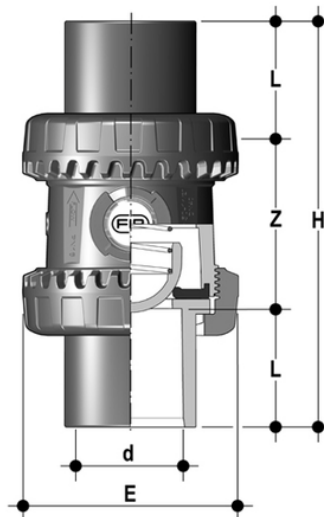

SSEJV/Hastelloy – Easyfit True Union ball and spring check valve DN 10:50

Easyfit spring check valve with female ends for solvent welding, JIS series. Spring in Hastelloy C276.

EPDM

Κωδικός Προϊόντος	tooliplmage
SSEJV012EH	-
SSEJV034EH	-
SSEJV100EH	-

FKM

Κωδικός Προϊόντος	tooliplmage
SSEJV012FH	-
SSEJV034FH	-
SSEJV100FH	-