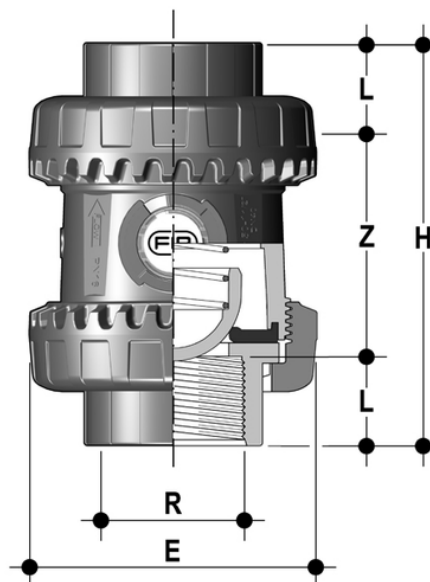

SSEGV/Hastelloy – Easyfit True Union ball and spring check valve DN 10:50

Easyfit spring check valve with female ends, JIS thread. Spring in Hastelloy C276.

EPDM

Κωδικός Προϊόντος	tooltiplmage
SSEGV012EH	-
SSEGV034EH	-
SSEGV100EH	-

FKM

Κωδικός Προϊόντος	tooltiplmage
SSEGV012FH	-
SSEGV034FH	-
SSEGV100FH	-