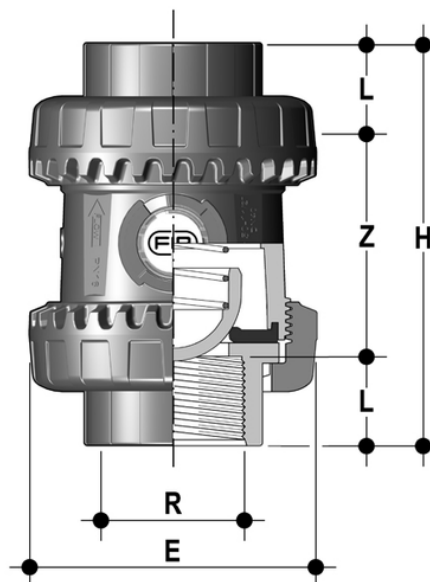

SSEGV/PTFE - Easyfit True Union ball and spring check valve DN 10:50

Easyfit spring check valve with female ends, JIS thread. Spring in A316, PTFE coated.

EPDM

Κωδικός Προϊόντος	tooltiplmage
SSEGV114E0P	-
SSEGV112E0P	-
SSEGV200E0P	-

FKM

Κωδικός Προϊόντος	tooltiplmage
SSEGV114F0P	-
SSEGV112F0P	-
SSEGV200F0P	-