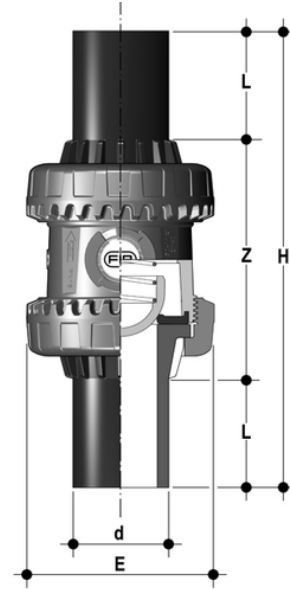

# SSEBEV/Hastelloy – Easyfit True Union ball and spring check valve DN 10:50

Easyfit spring check valve with PE100 SDR 11 male end connectors for butt welding or electrofusion (CVDE). Spring in Hastelloy C276.

## EPDM

Κωδικός Προϊόντος	tooltiplmage
SSEBEV020EH	-
SSEBEV025EH	-
SSEBEV032EH	-