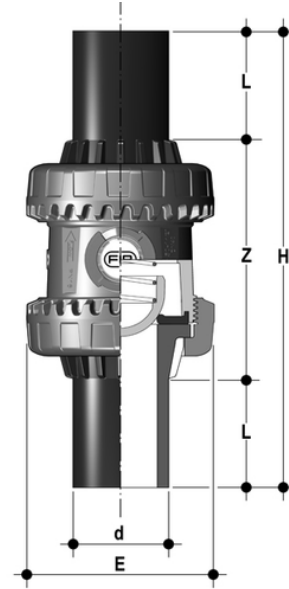

SSEBEV/PTFE – Easyfit True Union ball and spring check valve DN 10:50

Easyfit spring check valve with PE100 SDR 11 male end connectors for butt welding or electrofusion (CVDE). Spring in A316, PTFE coated.

EPDM

Κωδικός Προϊόντος	tooltiplmage
SSEBEV040EOP	-
SSEBEV050EOP	-
SSEBEV063EOP	-

FKM

Κωδικός Προϊόντος	tooltiplmage
SSEBEV040FOP	-
SSEBEV050FOP	-
SSEBEV063FOP	-