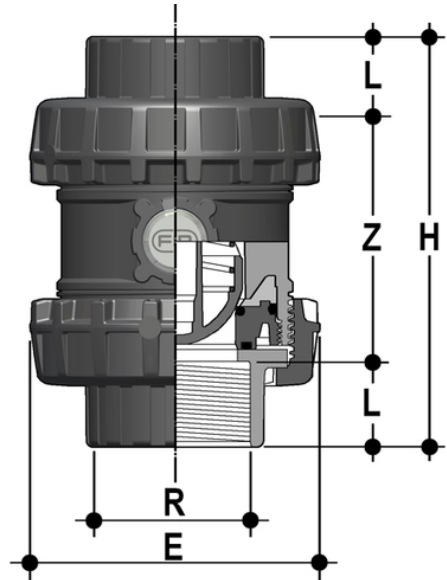

SSEFV/PTFE – Easyfit True Union ball and spring check valve DN 65:100

Easyfit spring check valve with female ends for solvent welding, metric series. Spring in A316, PTFE coated.

EPDM

Κωδικός Προϊόντος	tooltiplmage
SSEFV212EOP	-
SSEFV300EOP	-
SSEFV400EOP	-

FKM

Κωδικός Προϊόντος	tooltiplmage
SSEFV212FOP	-
SSEFV300FOP	-
SSEFV400FOP	-