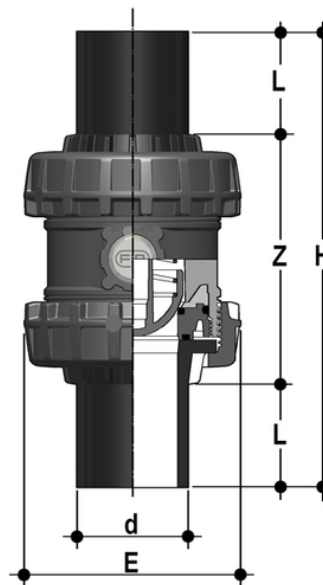

SSEBEV/PTFE – Easyfit True Union ball and spring check valve DN 65:100

Easyfit spring check valve with PE100 SDR 11 male end connectors for butt welding or electrofusion (CVDE). Spring in A316, PTFE coated.

EPDM

Κωδικός Προϊόντος	tooltiplmage
SSEBEV075EOP	-
SSEBEV090EOP	-
SSEBEV110EOP	-

FKM

Κωδικός Προϊόντος	tooltiplmage
SSEBEV075FOP	-
SSEBEV090FOP	-
SSEBEV110FOP	-