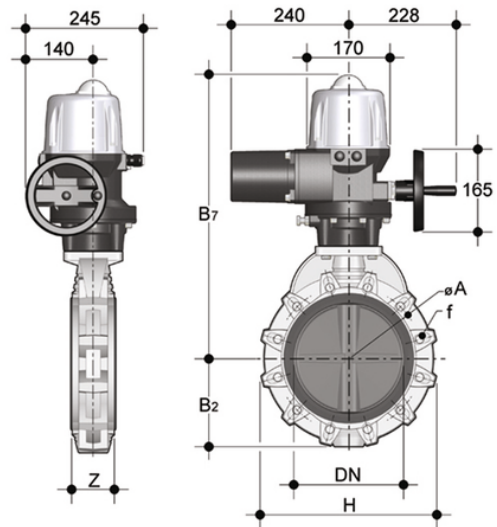

# FKOF/CE 400V AC LUG ANSI DN 250-300 - electrically actuated butterfly valve

LUG ANSI version butterfly valve with electric actuator 400 V AC.

## EPDM

Κωδικός Προϊόντος	tooltiplmage
FKOALFEI810E	-
FKOALFEI812E	-