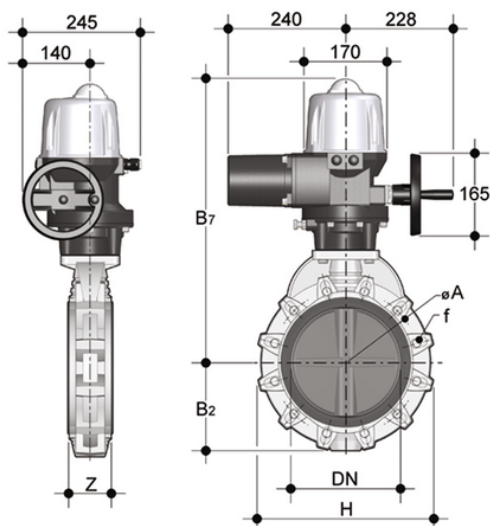

FKOF/CE 400V AC ISO-DIN DN 250-300 - electrically actuated butterfly valve

ISO-DIN version butterfly valve with electric actuator 400 V AC.

EPDM

Κωδικός Προϊόντος	tooltiplmage
FKOFEI280E	-
FKOFEI315E	-

FKM

Κωδικός Προϊόντος	tooltiplmage
FKOFEI280F	-
FKOFEI315F	-