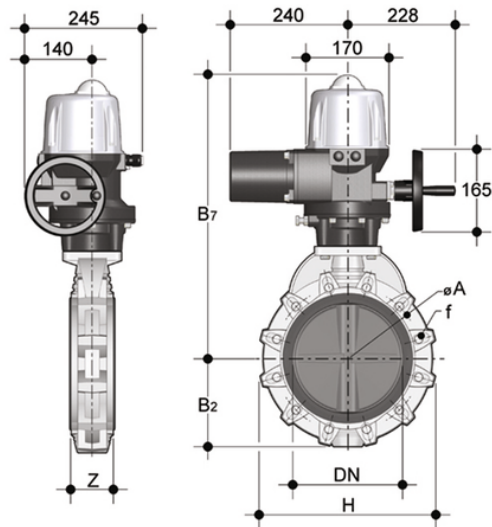

FKOF/CE 400V AC ISO-DIN DN 250-300 - electrically actuated butterfly valve

ISO-DIN version butterfly valve with electric actuator 400 V AC.

EPDM

Κωδικός Προϊόντος	tooltiplmage
FKOFEI355E	-
FKOFEI400E	-

FKM