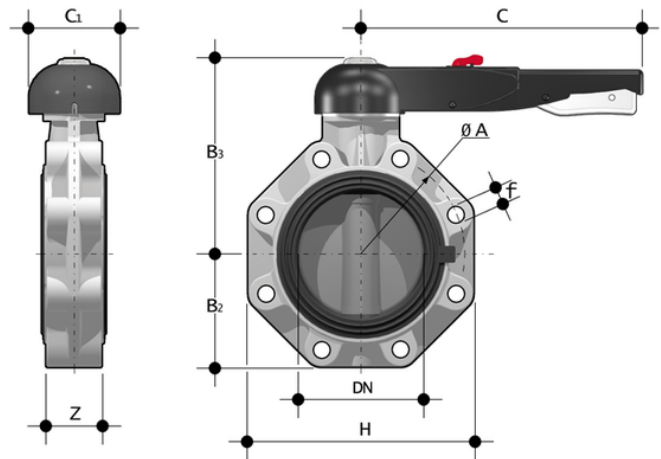

FKOF/LM /SF LUG ANSI - Butterfly valve DN 40:400

Hand operated butterfly valve, version Lug ANSI.

Κωδικός προϊόντος	tooltiplmage
FKOALFLM212FOSF	-
FKOALFLM300FOSF	-
FKOALFLM400FOSF	-
FKOALFLM500FOSF	-
FKOALFLM600FOSF	-