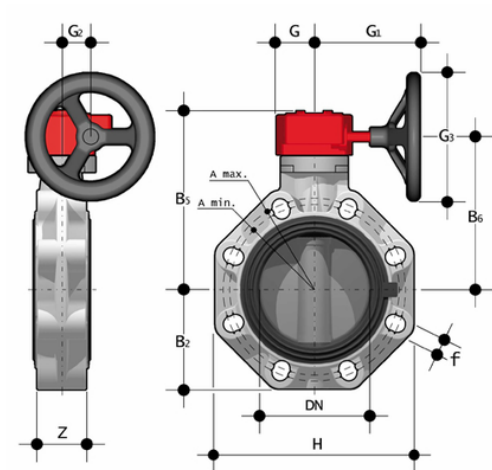

FKOF/RM /SF - Butterfly valve DN 40:400

Gearbox operated butterfly valve.

Κωδικός προϊόντος	toolplmimage
FKOFRM075FOSF	-
FKOFRM090FOSF	-
FKOFRM110FOSF	-
FKOFRM140FOSF	-
FKOFRM160FOSF	-