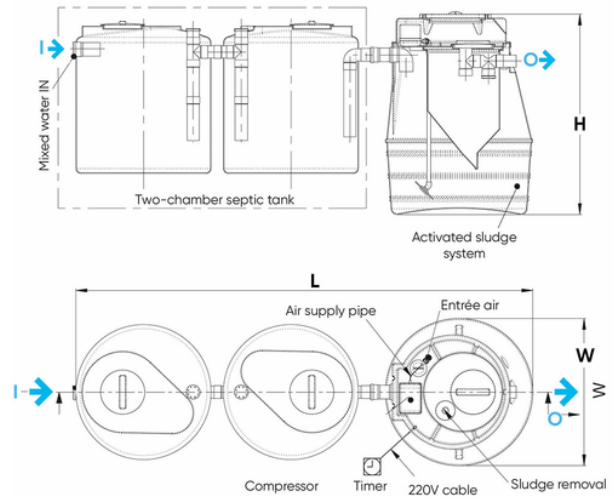

# Βιολογικός Καθαρισμός Ενεργού Ιλύος SUPER PLUS

Πολυαιθυλένιο

Κωδικός προϊόντος	tooltiimage	heightHCm	ICm
ISO9400	-	H= 142 / W= 120	340
ISO9401	-	H= 142 / W= 120	340
ISO9402	-	H= 162 / W= 120	420
ISO9403	-	H= 202 / W= 120	420
ISO9405	-	H= 142 / W= 120	340
ISO9404	-	H= 222 / W= 160	520