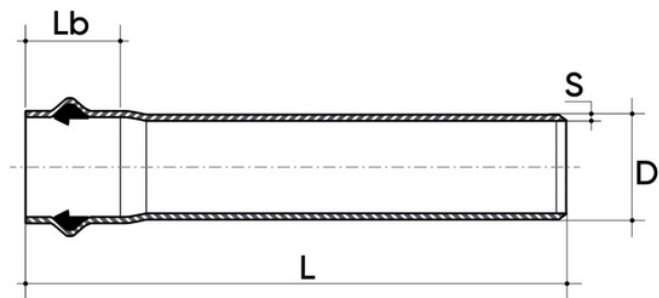

ΣΩΛΗΝΑΣ ΠΙΕΣΕΩΣ PN10 SDR 21 – SDR 26

\$\$\$PVC-U pressure pipe according to standard EN ISO 1452, dark gray RAL 7011, standard length 5m

| Κωδικός προϊόντος | tooltipImage |
|-------------------|--------------|
| PIVDAPN08090F6L | - |
| PIVDAPN08110F6L | - |
| PIVDAPN08125F6L | - |
| PIVDAPN08140F6L | - |
| PIVDAPN08160F6L | - |
| PIVDAPN08200F6L | - |
| PIVDAPN08225F6L | - |
| PIVDAPN08250F6L | - |
| PIVDAPN08280F6L | - |
| PIVDAPN08315F6L | - |
| PIVDAPN08355F6L | - |
| PIVDAPN08400F6L | - |
| PIVDAPN08500F6L | - |