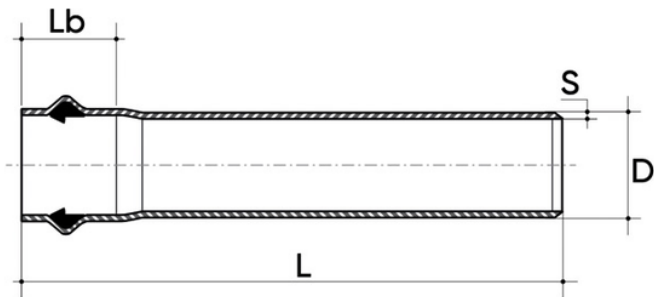

Σωλήνας Πίεσεως VDA PN8

Σωλήνας πίεσης VDA®, Μπλε RAL 5010, Μήκος 6m, Σύνδεση FORSHEDA 601 POWER-LOCK®.

Κωδικός προϊόντος	Σύστημα	Κατηγορία	Οικογένεια	D (mm)	S (mm)	Lb (mm)	Βάρος (kg/m)	Ποσότητα x παλέτα
PIVDAPN08090F6L	Σύστημα VDA	Σωλήνες	PVC-A Pipe BS-PAS-27:1999	90	2.6	130	1.1	57
PIVDAPN08110F6L	Σύστημα VDA	Σωλήνες	PVC-A Pipe BS-PAS-27:1999	110	2.7	130	1.4	57
PIVDAPN08125F6L	Σύστημα VDA	Σωλήνες	PVC-A Pipe BS-PAS-27:1999	125	3.1	150	1.8	51
PIVDAPN08140F6L	Σύστημα VDA	Σωλήνες	PVC-A Pipe BS-PAS-27:1999	140	3.5	160	2.3	45
PIVDAPN08160F6L	Σύστημα VDA	Σωλήνες	PVC-A Pipe BS-PAS-27:1999	160	3.6	165	2.7	33
PIVDAPN08200F6L	Σύστημα VDA	Σωλήνες	PVC-A Pipe BS-PAS-27:1999	200	4.5	180	4.2	20
PIVDAPN08225F6L	Σύστημα VDA	Σωλήνες	PVC-A Pipe BS-PAS-27:1999	225	5.5	200	5.7	18
PIVDAPN08250F6L	Σύστημα VDA	Σωλήνες	PVC-A Pipe BS-PAS-27:1999	250	5.6	210	6.5	12
PIVDAPN08280F6L	Σύστημα VDA	Σωλήνες	PVC-A Pipe BS-PAS-27:1999	280	6.9	210	8.9	11
PIVDAPN08315F6L	Σύστημα VDA	Σωλήνες	PVC-A Pipe BS-PAS-27:1999	315	7.1	230	10.4	9
PIVDAPN08355F6L	Σύστημα VDA	Σωλήνες	PVC-A Pipe BS-PAS-27:1999	*355	8.5	250	13.8	6
PIVDAPN08400F6L	Σύστημα VDA	Σωλήνες	PVC-A Pipe BS-PAS-27:1999	400	9.4	250	17.2	5
PIVDAPN08500F6L	Σύστημα VDA	Σωλήνες	PVC-A Pipe BS-PAS-27:1999	500	11.9	255	27.3	2