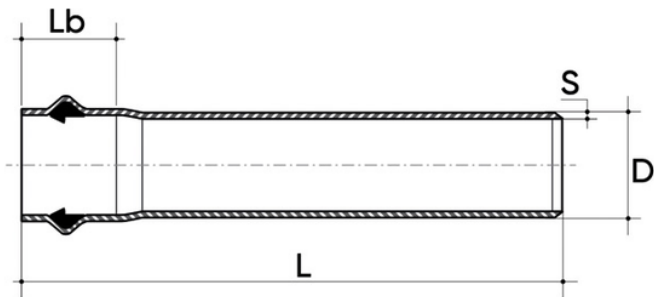

Σωλήνας Πίεσεως VDA PN16

Σωλήνας πίεσης VDA®, Μπλε RAL 5010, Μήκος 6m, Σύνδεση FORSHEDA 601 POWER-LOCK®.

Κωδικός προϊόντος	Σύστημα	Κατηγορία	Οικογένεια	D (mm)	S (mm)	Lb (mm)	Βάρος (kg/m)	Ποσότητα x παλέτα
PIVDAPN16050F6L	Σύστημα VDA	Σωλήνες	PVC-A Pipe BS-PAS-27:1999	*50	3.0	110	0.7	194
PIVDAPN16063F6L	Σύστημα VDA	Σωλήνες	PVC-A Pipe BS-PAS-27:1999	63	3.2	110	0.9	123
PIVDAPN16075F6L	Σύστημα VDA	Σωλήνες	PVC-A Pipe BS-PAS-27:1999	75	3.7	120	1.3	87
PIVDAPN16090F6L	Σύστημα VDA	Σωλήνες	PVC-A Pipe BS-PAS-27:1999	90	4.0	130	1.6	96
PIVDAPN16110F6L	Σύστημα VDA	Σωλήνες	PVC-A Pipe BS-PAS-27:1999	110	4.9	130	2.4	57
PIVDAPN16125F6L	Σύστημα VDA	Σωλήνες	PVC-A Pipe BS-PAS-27:1999	125	5.5	150	3.1	51
PIVDAPN16140F6L	Σύστημα VDA	Σωλήνες	PVC-A Pipe BS-PAS-27:1999	140	6.2	160	3.9	45
PIVDAPN16160F6L	Σύστημα VDA	Σωλήνες	PVC-A Pipe BS-PAS-27:1999	160	7.0	165	5.1	33
PIVDAPN16200F6L	Σύστημα VDA	Σωλήνες	PVC-A Pipe BS-PAS-27:1999	200	8.8	180	7.9	20
PIVDAPN16225F6L	Σύστημα VDA	Σωλήνες	PVC-A Pipe BS-PAS-27:1999	**225	9.9	200	10.0	18
PIVDAPN16250F6L	Σύστημα VDA	Σωλήνες	PVC-A Pipe BS-PAS-27:1999	250	11.0	210	12.7	12
PIVDAPN16280F6L	Σύστημα VDA	Σωλήνες	PVC-A Pipe BS-PAS-27:1999	280	12.3	210	16.0	11
PIVDAPN16315F6L	Σύστημα VDA	Σωλήνες	PVC-A Pipe BS-PAS-27:1999	315	13.8	230	19.5	9
PIVDAPN16355F6L	Σύστημα VDA	Σωλήνες	PVC-A Pipe BS-PAS-27:1999	**355	15.6	250	25.4	6
PIVDAPN16400F6L	Σύστημα VDA	Σωλήνες	PVC-A Pipe BS-PAS-27:1999	400	17.5	250	33.9	5
PIVDAPN16500F6L	Σύστημα VDA	Σωλήνες	PVC-A Pipe BS-PAS-27:1999	500	21.9	255	48.4	2