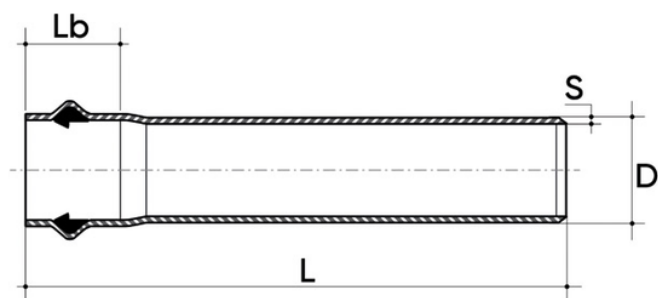

Σωλήνας Πίεσεως VDA PN20

Σωλήνας πίεσης VDA®, Μπλε RAL 5010, Μήκος 6m, Σύνδεση FORSHEDA 601 POWER-LOCK®.

Κωδικός προϊόντος	Σύστημα	Κατηγορία	Οικογένεια	D (mm)	S (mm)	Lb (mm)	Βάρος (kg/m)	Ποσότητα x παλέτα
PIVDAPN20050F6L	Σύστημα VDA	Σωλήνες	PVC-A Pipe BS-PAS-27:1999	*50	3.9	110	0.9	194
PIVDAPN20063F6L	Σύστημα VDA	Σωλήνες	PVC-A Pipe BS-PAS-27:1999	63	4.7	110	1.3	123
PIVDAPN20075F6L	Σύστημα VDA	Σωλήνες	PVC-A Pipe BS-PAS-27:1999	75	5.6	120	1.8	87
PIVDAPN20090F6L	Σύστημα VDA	Σωλήνες	PVC-A Pipe BS-PAS-27:1999	**90	5.9	130	2.0	96
PIVDAPN20110F6L	Σύστημα VDA	Σωλήνες	PVC-A Pipe BS-PAS-27:1999	110	6.0	130	3.0	57
PIVDAPN20125F6L	Σύστημα VDA	Σωλήνες	PVC-A Pipe BS-PAS-27:1999	**125	6.8	150	3.8	51
PIVDAPN16140F6L	Σύστημα VDA	Σωλήνες	PVC-A Pipe BS-PAS-27:1999	140	7.6	160	5.0	45
PIVDAPN16160F6L	Σύστημα VDA	Σωλήνες	PVC-A Pipe BS-PAS-27:1999	160	7.0	165	5.1	33
PIVDAPN20200F6L	Σύστημα VDA	Σωλήνες	PVC-A Pipe BS-PAS-27:1999	200	11.5	180	10.1	20
PIVDAPN20225F6L	Σύστημα VDA	Σωλήνες	PVC-A Pipe BS-PAS-27:1999	**225	12.2	200	12.2	18
PIVDAPN20250F6L	Σύστημα VDA	Σωλήνες	PVC-A Pipe BS-PAS-27:1999	**250	13.6	210	15.1	12
PIVDAPN20280F6L	Σύστημα VDA	Σωλήνες	PVC-A Pipe BS-PAS-27:1999	**280	15.2	210	18.9	11
PIVDAPN20315F6L	Σύστημα VDA	Σωλήνες	PVC-A Pipe BS-PAS-27:1999	315	17.1	230	25.0	9