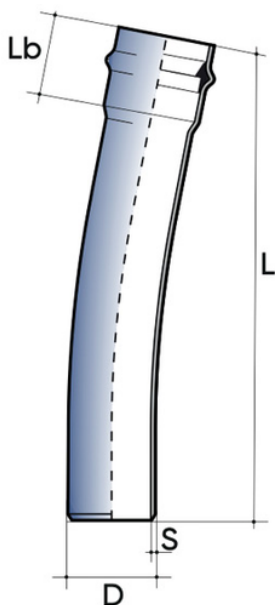

POWER-LOCK VDA® PN16 - 11°

Καμπύλη

Πίεση VDA® POWER-LOCK κάμψη, Blu Ral 5010, 11 ΜΟΙΡΕΣ, σύνδεση FORSHEDA 601 POWER-LOCK®.

Κωδικός προϊόντος	Σύστημα	Κατηγορία	Οικογένεια	D (mm)	S (mm)	Lb (mm)	Ποσότητα x παλέτα
PBVDAPN16063F1L	Σύστημα VDA	Σωλήνες	PVC-A Power-Lock Bends	63	3.2	110	80
PBVDAPN16075F1L	Σύστημα VDA	Σωλήνες	PVC-A Power-Lock Bends	75	3.7	120	80
PBVDAPN16090F1L	Σύστημα VDA	Σωλήνες	PVC-A Power-Lock Bends	90	4.0	130	80
PBVDAPN16110F1L	Σύστημα VDA	Σωλήνες	PVC-A Power-Lock Bends	110	4.9	130	60
PBVDAPN16125F1L	Σύστημα VDA	Σωλήνες	PVC-A Power-Lock Bends	125	5.5	150	45
PBVDAPN16140F1L	Σύστημα VDA	Σωλήνες	PVC-A Power-Lock Bends	140	6.2	160	35
PBVDAPN16160F1L	Σύστημα VDA	Σωλήνες	PVC-A Power-Lock Bends	160	7.0	165	25
PBVDAPN16200F1L	Σύστημα VDA	Σωλήνες	PVC-A Power-Lock Bends	200	8.8	180	*
PBVDAPN16225F1L	Σύστημα VDA	Σωλήνες	PVC-A Power-Lock Bends	225	9.9	200	*
PBVDAPN16250F1L	Σύστημα VDA	Σωλήνες	PVC-A Power-Lock Bends	250	11.0	210	*
PBVDAPN16280F1L	Σύστημα VDA	Σωλήνες	PVC-A Power-Lock Bends	280	12.3	210	*
PBVDAPN16315F1L	Σύστημα VDA	Σωλήνες	PVC-A Power-Lock Bends	315	13.8	230	*
PBVDAPN16355F1L	Σύστημα VDA	Σωλήνες	PVC-A Power-Lock Bends	355	15.6	250	*
PBVDAPN16400F1L	Σύστημα VDA	Σωλήνες	PVC-A Power-Lock Bends	400	17,5	250	*