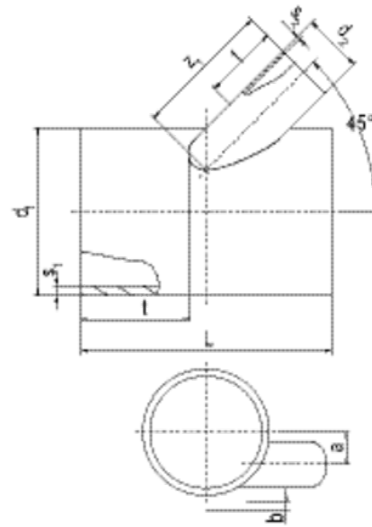

ATSRS 45

Έκκεντρο συστολικό ημι-ταφ 45° (spigot εξαρτήματα)

HD-PE fitting with off-center outlet for use with FRIAFIT sewage coupler AM without holding devices. Pipe colour black with bright inner surface (according to availability)

Note: Please name the required outlet side (right/left) in flow direction when ordering

Κωδικός προϊόντος	product.detail.attribute.d1Small	d ₂	BX	L	t	z ₁	s ₁	s ₂	b	a	Weight kg
682301	315	160	1	630	200	320	17,9	9,1	30	50	13,400
682302	315	225	1	720	200	320	17,9	12,8	25	20	17,400
682303	355	160	1	630	200	335	20,1	9,1	30	68	16,600
682304	355	225	1	720	200	335	20,1	12,8	25	40	20,900
682305	450	160	1	670	200	370	25,5	9,1	30	115	26,600
682306	450	225	1	760	200	370	25,5	12,8	25	87	32,300
682307	560	160	1	670	200	410	31,7	9,1	30	170	39,900
682308	560	225	1	760	200	410	31,7	12,8	25	142	47,600
682309	630	160	1	670	200	440	35,7	9,1	30	205	49,900
682310	630	225	1	760	200	440	35,7	12,8	25	177	59,100

Κωδικός προϊόντος	product.detail.attribute.d1Small	d ₂	BX	L	t	z ₁	s ₁	s ₂	b	a	Weight kg
682311	315	160	1	630	200	320	17,9	9,1	30	50	13,400
682312	315	225	1	720	200	320	17,9	12,8	25	20	17,400
682313	355	160	1	630	200	335	20,1	9,1	30	68	16,600

ATSRS 45

Έκκεντρο συστολικό ημι-ταφ 45° (spigot εξαρτήματα)

Κωδικός προϊόντος	product.detail.attribute.d1Small	d ₂	BX	L	t	z ₁	s ₁	s ₂	b	a	Weight kg
682314	355	225	1	720	200	335	20,1	12,8	25	40	20,900
682315	450	160	1	670	200	370	25,5	9,1	30	115	26,600
682316	450	225	1	760	200	370	25,5	12,8	25	87	32,300
682317	560	160	1	670	200	410	31,7	9,1	30	170	39,900
682318	560	225	1	760	200	410	31,7	12,8	25	142	47,600
682319	630	160	1	670	200	440	35,7	9,1	30	205	49,900
682320	630	225	1	760	200	440	35,7	12,8	25	177	59,100