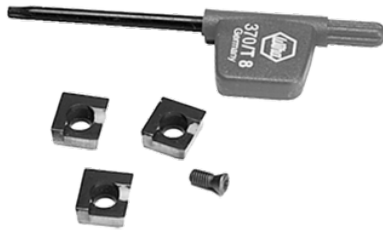

FWSGE 5

Ανταλλακτικά πτερύγια για ξύστρα FWSG 710 L/S και FWSG 900 L

Replacement blades made of carbide (long storage and service life), consisting of 3 pieces replacement blades, 1 piece torx screw and 1 piece torx wrench.

Κωδικός προϊόντος	Article description	Marking	BX	Weight kg
613324	FWSGE 5	coloured blue	1	0,020