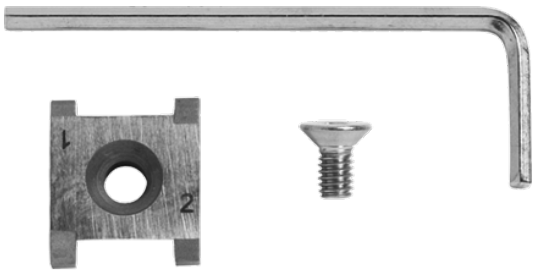

FWSGE 8

Ανταλλακτικά πτερύγια για ξύστρα FWSG SE (όλοι οι τύποι)

Replacement blade, designed as cutting edge (with 2 blades), consisting of 1 piece replacement blade, 1 piece allen screw and 1 piece allen wrench.

Κωδικός προϊόντος	Article description	BX	Weight kg
613327	FWSGE 8	1	0,020