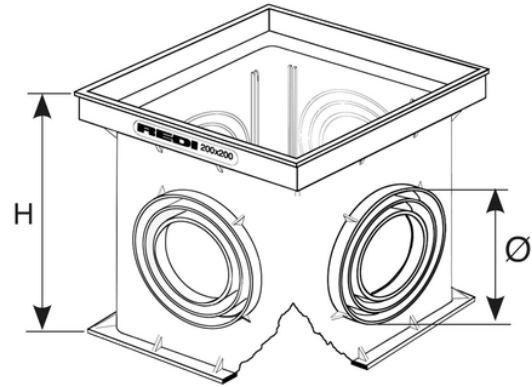

Φρεάτιο PP χωρίς πάτο

Material: Polypropylene

Κωδικός προϊόντος	tooltiplmage	ral	hMm	dimMm	diameterOutlet
Y332004	-	7035	200	200x200	63;82;100
Y312104	-	7035	200	200x200	75;90;110
Y313104	-	7035	297	300x300	75;90;110;125;160
Y333004	-	7035	297	300x300	82;100;125;140
Y334004	-	7035	397	400x400	100;125;140;160;200;250
Y335504	-	7035	520	550x550	160;200;250;315