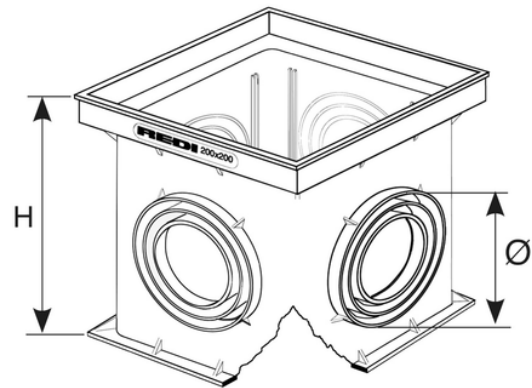

Φρεάτιο PP χωρίς πάτο

Material: Polypropylene

Κωδικός προϊόντος	tooltiplmage	ral	hMm	dimMm	diameterOutlet
Y332004	-	7035	200	200x200	63;82;100
Y312104	-	7035	200	200x200	75;90;110
Y313104	-	7035	297	300x300	75;90;110;125;160
Y333004	-	7035	297	300x300	82;100;125;140
Y334004	-	7035	397	400x400	100;125;140;160;200;250
Y335504	-	7035	520	550x550	160;200;250;315