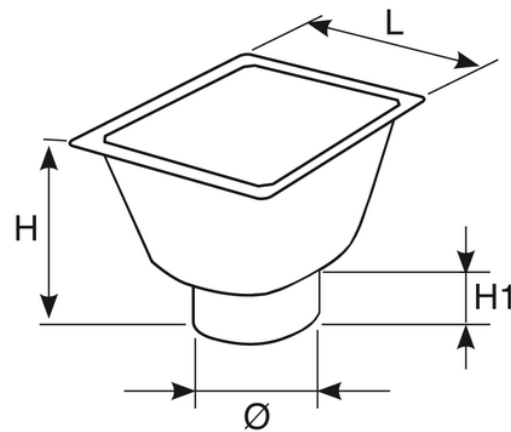

Λεκάνη συλλογής φρεατίων

Material: Polypropylene. Installation: the trap bell should be placed into the bottomless catch pit on the specially provided site stops.

Κωδικός προϊόντος	tooltiplmage	ral	hMm	h1Mm	diameter	lMm	dimMm
E274404	-	7035	300	75	160	350	400x400
E273304	-	7035	210	58	125	251	300x300