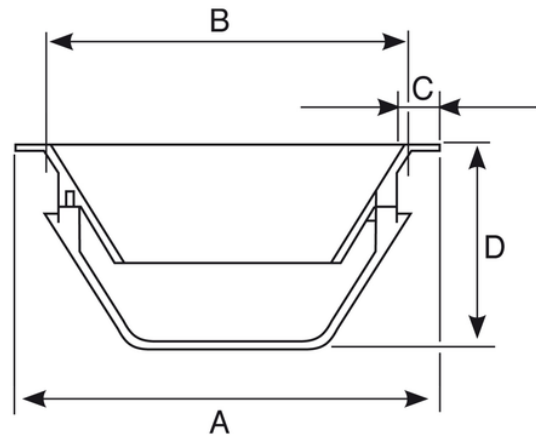

Λεκάνη συλλογής φρεατίων χωρίς Πάτο

Material: Polypropylene. Installation: the trap bell should be placed into the bottomless catch pit on the specially provided site stops.

| Κωδικός προϊόντος | tooltiplmage | ral | αMm | B [mm] | C [mm] | dimMm | dMm |
|-------------------|--------------|------|-----|--------|--------|---------|-----|
| E275504 | - | 7035 | 249 | 238 | 5 | 300x300 | 160 |
| E276604 | - | 7035 | 348 | 308 | 15 | 400x400 | 210 |