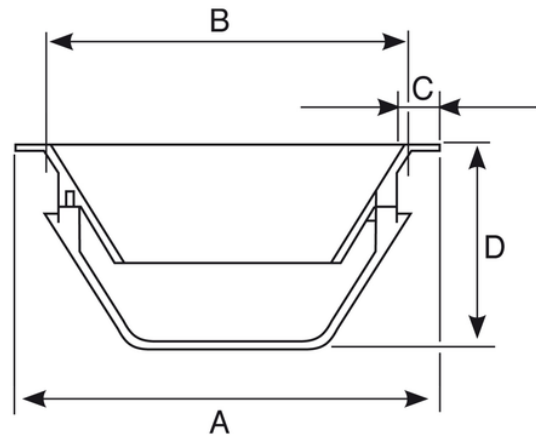

## Λεκάνη συλλογής φρεατίων χωρίς Πάτο

Material: Polypropylene. Installation: the trap bell should be placed into the bottomless catch pit on the specially provided site stops.

| Κωδικός προϊόντος | tooltiplmage | ral  | αMm | B [mm] | C [mm] | dimMm   | dMm |
|-------------------|--------------|------|-----|--------|--------|---------|-----|
| E275504           | -            | 7035 | 249 | 238    | 5      | 300x300 | 160 |
| E276604           | -            | 7035 | 348 | 308    | 15     | 400x400 | 210 |