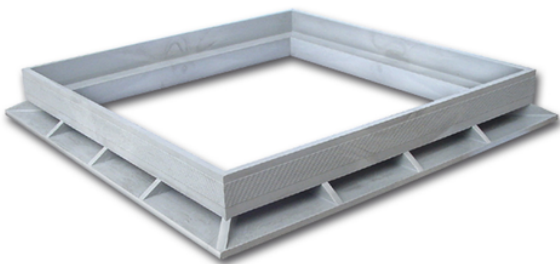

## Πλάισιο PVC

Material: PVC. Installation: thanks to its special side slits, the REDI frame perfectly fits concrete.

Κωδικός προϊόντος	tooltiplmage	ral	aMm	B [mm]	C [mm]	hMm	dimMm	cover
E202004	-	7035	200	160	209	40	200x200	187
E203004	-	7035	300	250	328	42	300x300	284
E203504	-	7035	350	300	352	42	350x350	331
E204004	-	7035	400	350	428	45	400x400	383
E204504	-	7035	450	400	448	45	450x450	432
E205604	-	7035	550	500	583	55	550x550	539