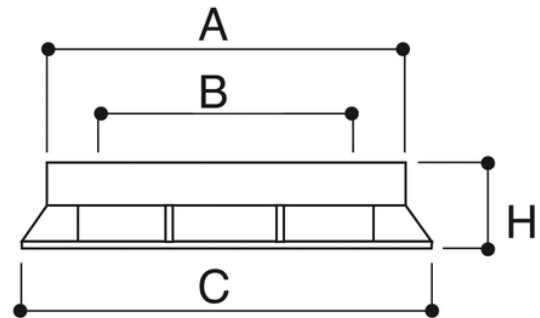

## Πλάισιο PVC

Material: PVC. Installation: thanks to its special side slits, the REDI frame perfectly fits concrete.

Κωδικός προϊόντος	tooltiplmage	ral	aMm	B [mm]	C [mm]	hMm	dimMm	cover
E202004	-	7035	200	160	209	40	200x200	187
E203004	-	7035	300	250	328	42	300x300	284
E203504	-	7035	350	300	352	42	350x350	331
E204004	-	7035	400	350	428	45	400x400	383
E204504	-	7035	450	400	448	45	450x450	432
E205604	-	7035	550	500	583	55	550x550	539