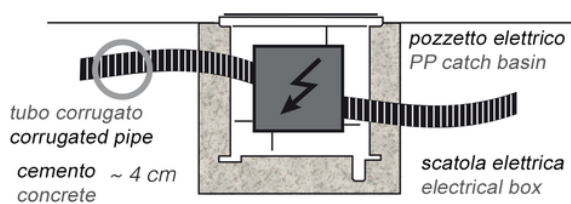

## Φρεάτιο **PP** για ηλεκτρικά καλώδια με υδατοστεγή κάλυμμα

Material Polypropylene. Inlet/outlet: Ø40, Ø50, Ø63, Ø75 mm. Condensation discharge Ø 20 mm. Screws for cover fastening included. THE KEY POINTS: Easy to open; Watertight; Internal support for electrical boxes; Anti-slip cover; Customizable on request; Stacking - Pre cut bottom.

Κωδικός προϊόντος	tooltiplmage	ral	hMm	dimMm
E802504	-	7035	240	250x250