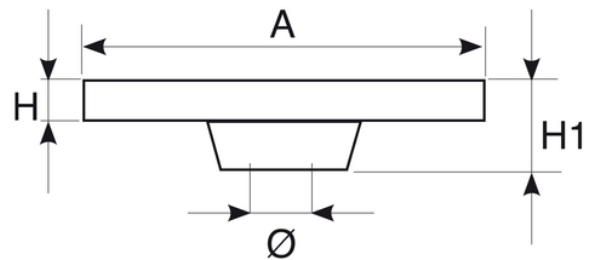

Καπάκι PVC για πεζούς με σιφώνι

Provided with a trap for rain or waste water drainage

Κωδικός προϊόντος	tooltiplmage	ral	aMm	hMm	h1Mm	diameter	dimMm	ls
ECN3004	-	7035	284	20	60	50	300x300	0,9
ECN4004	-	7035	383	25	83	75	400x400	1,4