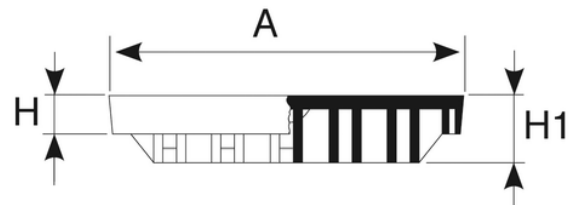

# Σχάρα PVC για ελαφριά διέλευση οχημάτων

Tested by Istituto Giordano. Material: PVC.

Installation: the grate perfectly fits the REDI catch pit.

Durability: PVC specifications and structure design give this product a great resistance against atmospheric agents and ageing and ensure dimensional stability in time.

Κωδικός προϊόντος	tooltiImage	ral	aMm	hMm	h1Mm	dimMm	kn	ls
E256704	-	7035	187	20	35	200x200	50	1,7
E256904	-	7035	284	20	45	300x300	54	2,8
E257004	-	7035	331	22	45	350x350	85	3,3
E257404	-	7035	383	25	55	400x400	32	3,8
E257504	-	7035	432	25	55	450x450	63	4,1
E257604	-	7035	539	34	65	550x550	89	4,6