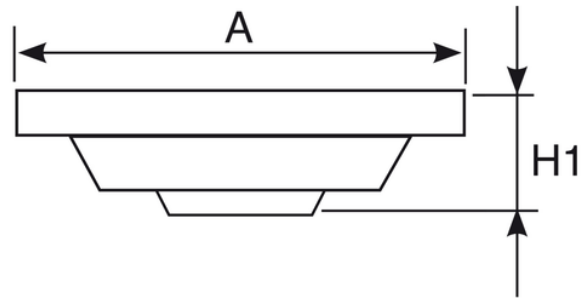

Σχάρα PVC B125

Load class B 125 in according with regulation EN124. Tested by ISTITUTO GIORDANO

Κωδικός προϊόντος	tooltiimage	ral	aMm	hMm	h1Mm	dimMm	kn	lntMm
EGR3004	-	7035	284	20	67	300x300	>125	1,4
EGR4004	-	7035	383	25	62	400x400	>125	2,9