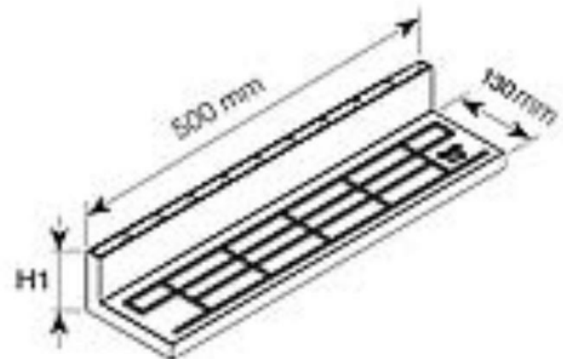

## Σχάρα σχισμής PP 130x500 (ψηλή)

Material: PP. Slot grill can be installed in all drainage channels 130 with "C" section grate

Κωδικός προϊόντος	tooltiplmage	color	dimMm	h1IntMm	dimSlot	Is
EGF10PP	-	Μαύρος	130x500	85	8X49	0,4
EGFBAPP	-	Μαύρος	130x500	20	8X49	0,4