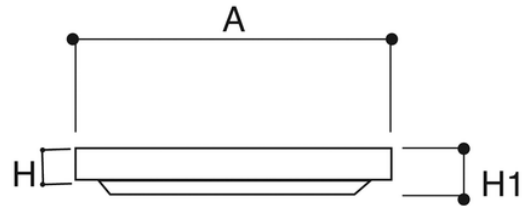

## Σχάρα PVC για πεζούς

Κωδικός Προϊόντος	tooltiplmage	ral	aMm	h1Mm	dimMm	kn
E72200V	-	6005	187	25	200x200	32
E72300V	-	6005	284	30	300x300	20
E25700V	-	6005	331	30	350x350	85
E72400V	-	6005	383	35	400x400	26
E72450V	-	6005	432	40	450x450	27
E72550V	-	6005	539	45	550x550	21