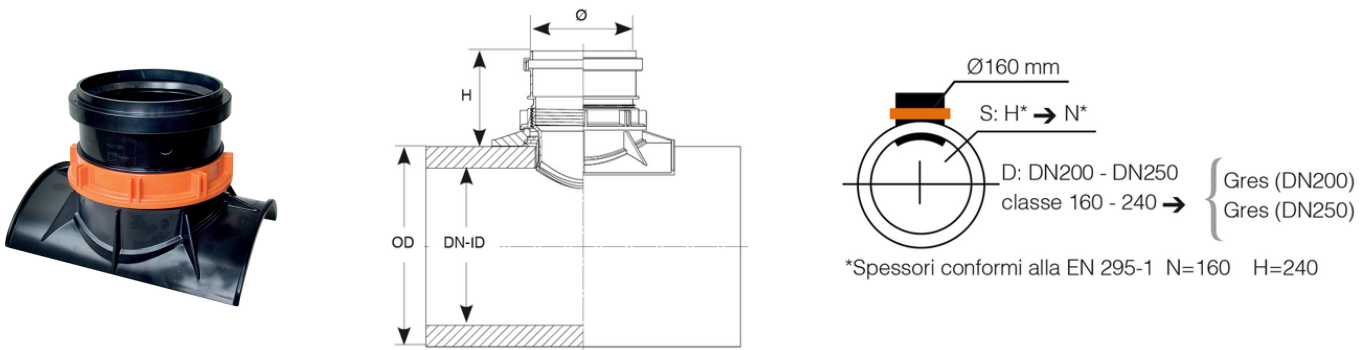

# Μηχανικό σαμάρι Easy clip City

Mechanical saddle 90° for compact solid wall pipes/smooth pipes with small diameters. Standard lip ring

Κωδικός προϊόντος	tootiplmage	dnMm	hMm	diameterMm	l1Mm	l2Mm	l3Mm
1431658 tubo standard	-	(ID) 200 / (OD) 242	158	160	194	290	219
1431658 tubo extra	-	(ID) 200 / (OD) 254	152	160	194	290	219
1432658 tubo standard	-	(ID) 250 / (OD) 299	161	160	182	290	236
1432658 tubo standard	-	(ID) 250 / (OD) 318	151	160	182	290	236