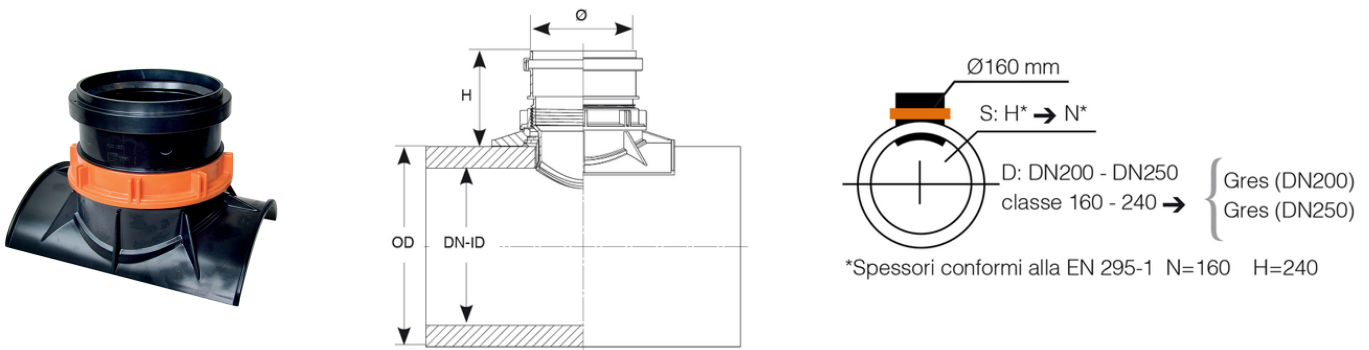

Μηχανικό σαμάρι Easy clip City

Mechanical saddle 90° for compact solid wall pipes/smooth pipes with small diameters. Standard lip ring

Κωδικός προϊόντος	tootiplmage	dnMm	hMm	diameterMm	l1Mm	l2Mm	l3Mm
1431658 tubo standard	-	(ID) 200 / (OD) 242	158	160	194	290	219
1431658 tubo extra	-	(ID) 200 / (OD) 254	152	160	194	290	219
1432658 tubo standard	-	(ID) 250 / (OD) 299	161	160	182	290	236
1432658 tubo standard	-	(ID) 250 / (OD) 318	151	160	182	290	236