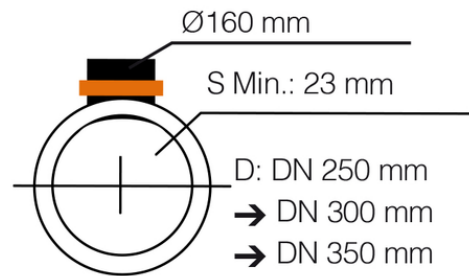

# Μηχανικό σαμάρι Easy clip Tech

Mechanical saddle for Concrete and Clay pipes, for hard cleaning. Standard lip ring

Κωδικός Προϊόντος	tooltiplmage	h1Mm	diameterMm
1T11658	-	260	160
1T21658	-	260	160