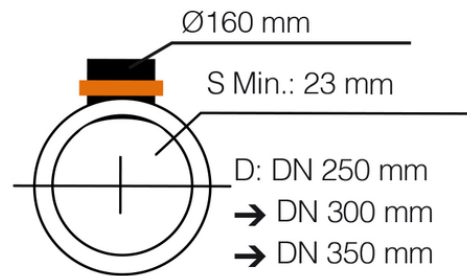

Μηχανικό σαμάρι Easy clip Tech

Mechanical saddle for Concrete and Clay pipes, for hard cleaning. Standard lip ring

Κωδικός Προϊόντος	tooltiplmage	h1Mm	diameterMm
1T11658	-	260	160
1T21658	-	260	160