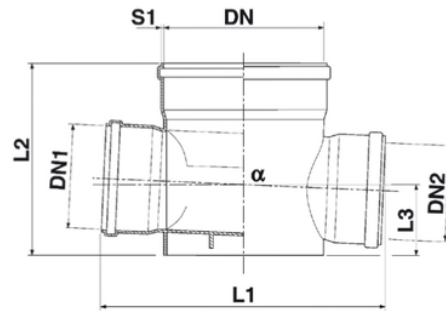

# Ταμπουρέτο επίσκεψης

Fixed Ring

Κωδικός προϊόντος	tooltiplimage	dnMm	dn1Mm	dn2Mm	s1Mm	l1Mm	l2Mm	l3Mm	alpha
1943042	-	250	125	125	4,0	406	300	110	2°
1953042	-	315	125	125	5,0	459	320	115	2°
1943242	-	250	160	160	4,0	436	300	110	2°
1953242	-	315	160	160	5,0	491	320	115	2°
1962942	-	400	160	160	7,0	570	412	148	2°