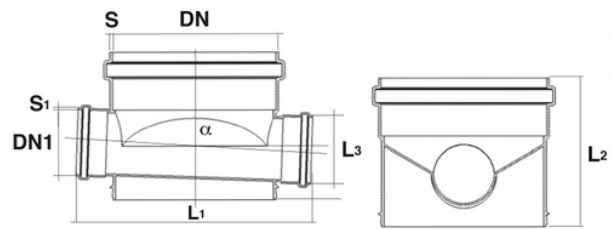

Ταμπουρέτο βαρέως τύπου

Fixed Ring

Κωδικός προϊόντος	tooltipimage	dnMm	dn1Mm	S (mm)	s1Mm	l1Mm	l2Mm	l3Mm	alpha	Kg
1951242	-	315	125	4,9	3,0	459	283,5	103	2°	7,5
1951642	-	315	160	4,9	3,6	480	316,5	119	2°	7,7
1952042	-	315	200	4,9	4,5	505	356,5	139	2°	8,2