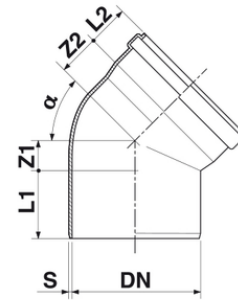

Γωνία 15° S/S

Fixed Ring

Κωδικός Προϊόντος	tooltiplmage	dnMm	S (mm)	product.detail.attribute.z1Mm	product.detail.attribute.z2Mm	l1Mm	l2Mm	alpha	dGasketMm
010115E	-	110	3,2	9	22	62	50	15°	Standard
0101142	-	110	3,2	9	22	62	50	15°	Bloccata/ Fixed
0101242	-	125	3,2	10	22	68	63	15°	Bloccata/ Fixed
010125E	-	125	3,2	10	22	68	63	15°	Standard
0101742	-	160	4,7	14	28	82	72	15°	Standard
0101642	-	160	4,0	14	28	82	72	15°	Bloccata/ Fixed
010165E	-	160	4,0	14	28	82	72	15°	Standard
0102042	-	200	4,9	18	35	100	86	15°	Bloccata/ Fixed
010205E	-	200	4,9	18	35	100	86	15°	Standard
0102552	-	250	6,2	19	40	134	103	15°	Standard
0102591	-	250	6,2	19	40	134	103	15°	Standard
0103052	-	315	7,7	23	52	144	120	15°	Standard
0103091	-	315	7,7	23	52	144	120	15°	Standard
1104052	-	400	9,8	83	80	175	175	15°	Standard
1104091	-	400	9,8	83	80	175	175	15°	Standard
N105091	-	500	12,2	150	160	160	250	15°	Standard
N106391	-	630	-	-	-	-	-	15°	Standard